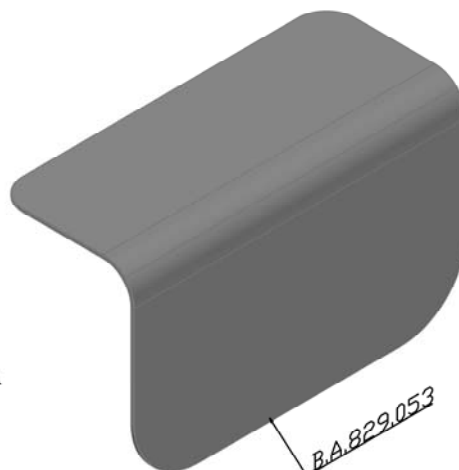

Modelo B-50 INOX

- * Conexión 1/2".
- * Toma inferior.
- * Nivel Constante.
- * Boya Grande.

B.A.826.002

B.A.829.053

MODELO B-50 Inox	
CODIGO	NOMBRE
B.A.826.002	Boya Gran Caudal 3/8"
B.A.829.053	Cubreboyas Inox