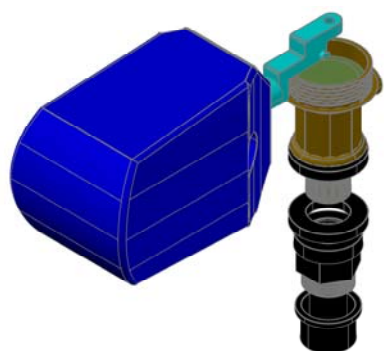

Modelo B-50 INOX

- * Conexión 1/2".
- * Toma inferior.
- * Nivel Constante.
- * Boya Grande.

B.A.826.002

B.A.829.053

MODELO B-50 Inox	
CODIGO	NOMBRE
B.A.826.002	Boya Gran Caudal 3/8"
B.A.829.053	Cubreboyas Inox