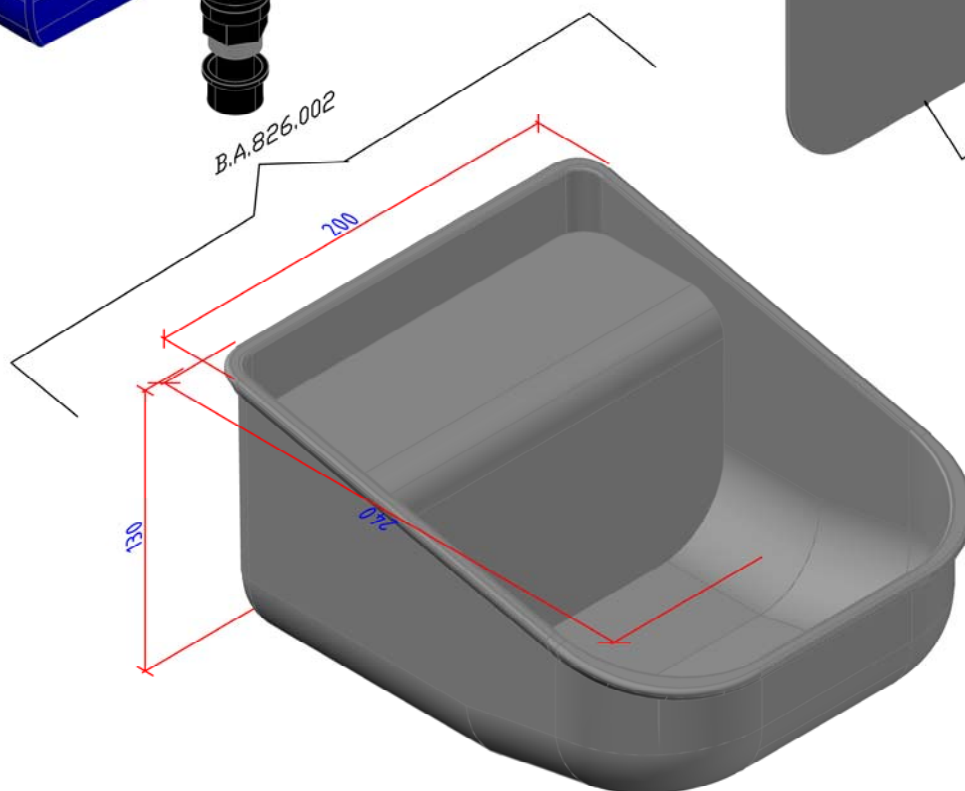

Modelo B-50 INOX

- * Conexión 1/2".
- * Toma inferior.
- * Nivel Constante.
- * Boya Grande.

B.A.826.002

B.A.829.053

MODELO B-50 Inox	
CODIGO	NOMBRE
B.A.826.002	Boya Gran Caudal 3/8"
B.A.829.053	Cubreboyas Inox